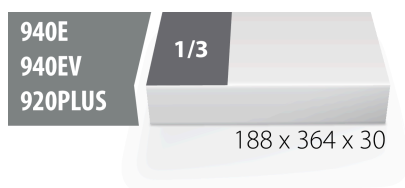

SOS подложка за глухи отвертки TBI

VI964/9BSOS

Профили

Параметри на продукта

- материал:полиетиленова пяна с ниска плътност
- Инструментална подложка : 188 x 364 x 30 mm
- Съвместим с чекмеджета от Eurostyle, Eurovision, Euromotion, Europlus и Hercules (предни чекмеджета) линия

621221

L

188

B

364

H

30

49

* Снимките на продуктите са символични. Всички размери са в мм., теглото е в

грамове .