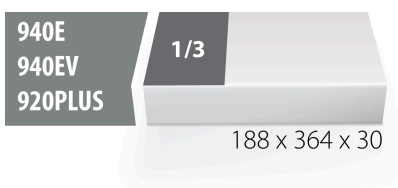

## Produkteigenschaften

- Material: weicher Polyethylenschaum
- Abmessungen Werkzeugeinsätze: 188 x 364 x 30 mm
- Für die Schubladen Eurostyle, Eurovision, Euromotion, Europlus and Hercules (vorne Schubladen) linie geeignet