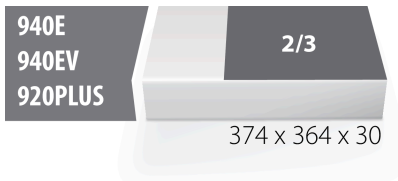

Module mousse SOS vide pour 964/2CSOS

VI964/2CSOS

Profils

Description produit

- Matière : faible densité de mousse polyéthylène
- Dimension du module : 374 x 364 x 30 mm
- Compatible avec les tiroirs des gammes Eurostyle, Eurovision, Europlus et Hercules (tiroirs de devant)

* Les images des produits ne sont pas contractuelles. Toutes les dimensions sont en mm, les poids en grammes.