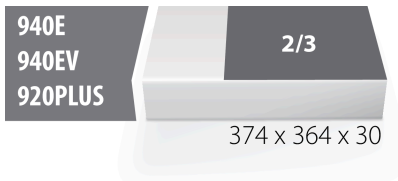

## Produkteigenschaften

- Material: weicher Polyethylenschaum
- Abmessungen Werkzeugeinsätze: 374 x 364 x 30 mm
- Für die Schubladen Eurostyle, Eurovision, Euromotion, Europlus and Hercules (vorne Schubladen) linie geeignet