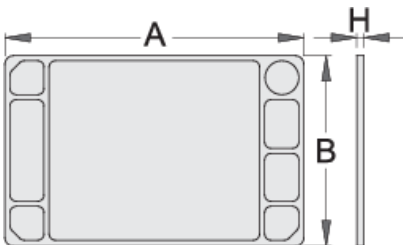

Pokrov plastičen za 940E in 940EV

940ES8

Profili

Atributi izdelka

- material: polistiren
- možna montaža na vozičke Eurostyle in Eurovision

608972

L

705

B

440

H

22

1260

* Slike proizvodov so simbolične. Vse dimenzije so v mm, masa v g. Vse navedene dimenzije lahko odstopajo v tolerančnih merah.