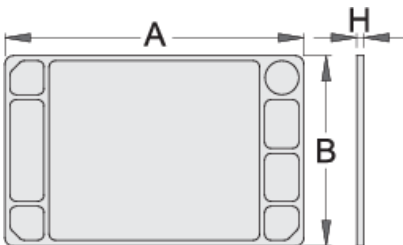

ABS podložka pre 940E a 940EV

940ES8

Profiles

Product features

- materiál: polystyrén
- možnosť uchytiť s vozíkom Eurostyle

608972

L

705

B

440

H

22

1260

* Obrázky sú symbolické. Všetky rozmery sú v mm, hmotnosť je v g. Všetky udané rozmery sa môžu líšiť v rámci tolerancie.