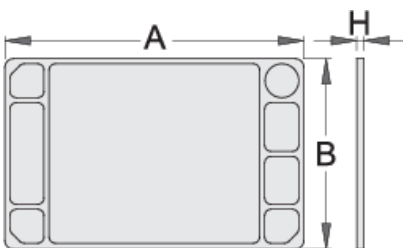

Plastična zaštitna obloga za 940E i 940EV

940ES8

Profili

Atributi proizvoda

- materijal: polistiren
- Mogućnost montaže na kolica Eurostyle i Eurovision

608972

L

705

B

440

H

22

1260

* Slike proizvoda su simbolične. Sve dimenzije su u mm, masa je u g.