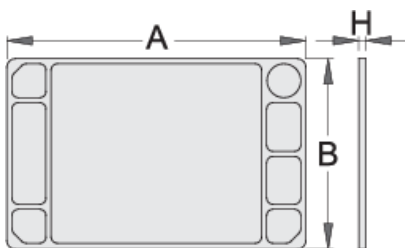

Επιφάνεια ABS για το 940E και το 940V

940ES8

Προφίλ

Χαρακτηριστικά προϊόντος

- υλικό: πολυστερίνη
- δυνατότητα προσάρτησης στους εργαλειοφορείς "EUROSTYLE"

608972

L

705

B

440

H

22

1260

* Οι εικόνες των προϊόντων είναι συμβολικές. Όλες οι διαστάσεις είναι σε mm, το βάρος

είναι σε γραμμάρια. Όλες οι αναφερόμενες διαστάσεις μπορεί να διαφέρουν σε ανοχές.