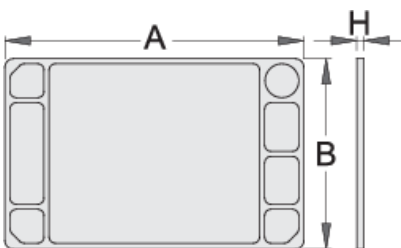

Arbeitsplatte aus Kunststoff mit komfortablen Ablageflächen

940ES8

Profile

Produkteigenschaften

- Material: Polystyrol
- verwendbar für alle EuroSTYLE Werkzeugwagen

608972

L

705

B

440

H

22

1260

* Bilder von Produkten sind Symbolfotos. Abmessungen sind in mm, Gewichte in Gramm.