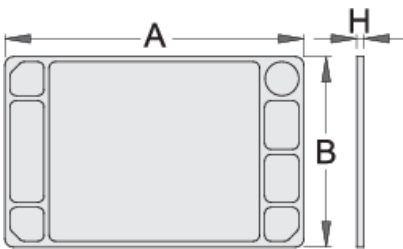

## Product features

- plastik material
- Mundësia për të përshtaten me mjet bartje Eurostyle dhe Eurovizion

608972

L

705

B

440

H

22

1260

\* Imazhet e produkteve janë simbolike. Të gjitha dimensionet janë në mm, pesha në

gram. Të gjitha dimensionet e listuara mund të ndryshojnë në tolerancë.