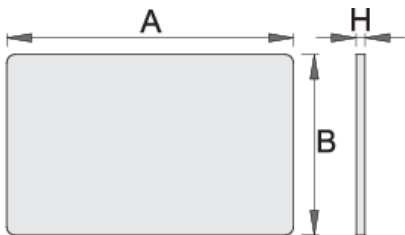

Blat de lemn pentru 940E și 940EV

940ES9

Profile

Caracteristicile produsului

- posibilitate de a echipa caruciorul Eurostyle si Eurovision

608973

L

690

B

430

H

16

3260

* Imaginea produsului este simbolica. Toate dimensiunile sunt exprimate în mm, greutatea în grame.

0 (pictures)