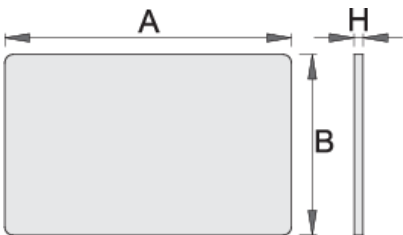

## Termékjellemzők

- Eurostyle és Eurovision szerszámokcsikhoz illeszthető

608973

L

690

B

430

H