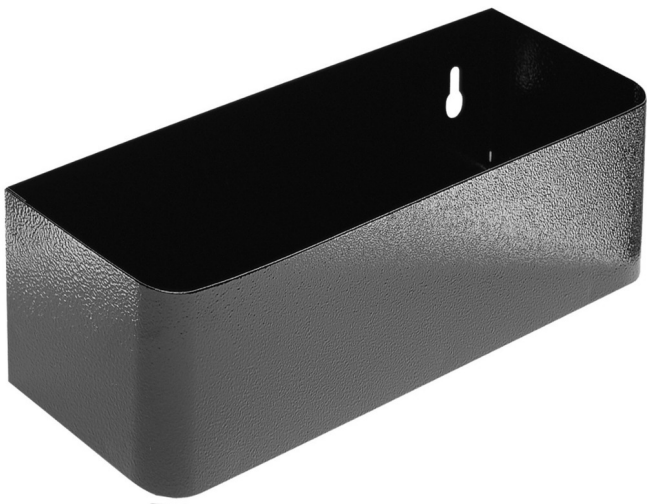

Držiak na fľašu pre 940E a 940EV

940ES7

Profiles

Product features

- materiál: premium ocel'ový plech
- možnosť uchytiť s vozíkom Eurostyle

608971

L

350

B

100

H

70

894

* Obrázky sú symbolické. Všetky rozmery sú v mm, hmotnosť je v g. Všetky udané rozmery sa môžu líšiť v rámci tolerancie.