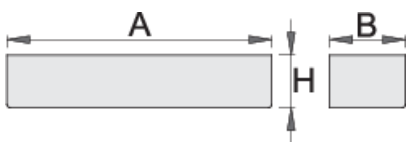

Држач за шишиња

940ES7

Profiles

Product features

- материјал: специјален челичен лим
- можност да се намонтира на количката алат EUROSTIL

608971

L

350

B

100

H

70

894

* Сликите на производите се симболични. Сите димензии се во мм, тежината е во грамови. Сите наведени димензии може да се разликуваат во ниво на толеранција