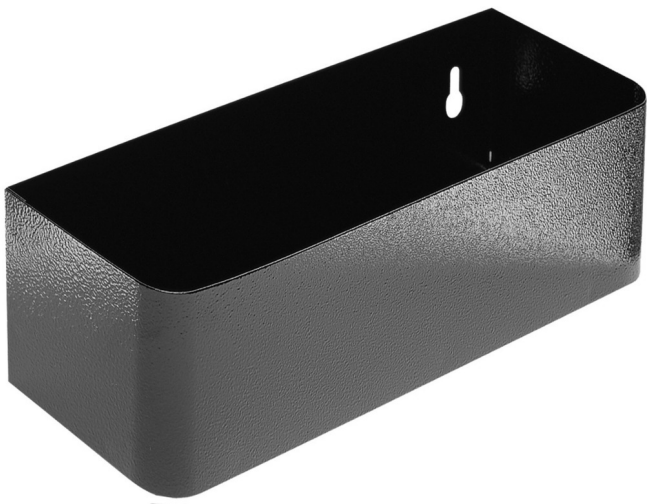

Држач за шишиња

940ES7

Profiles

Product features

- материјал: специјален челичен лим
- можност да се намонтира на количката алат EUROSTIL

608971

L

350