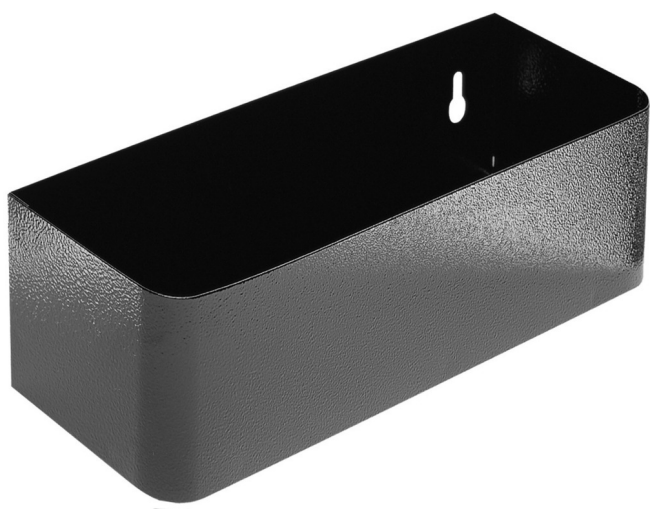

# Portabottiglie per carrelli art. 940E e 940EV

940ES7

## Attributi del prodotto

- materiale: lamiera di metallo premium
- possibilità di applicarlo ai carrelli Eurostyle e Eurovision

608971

L

350

B

100

H