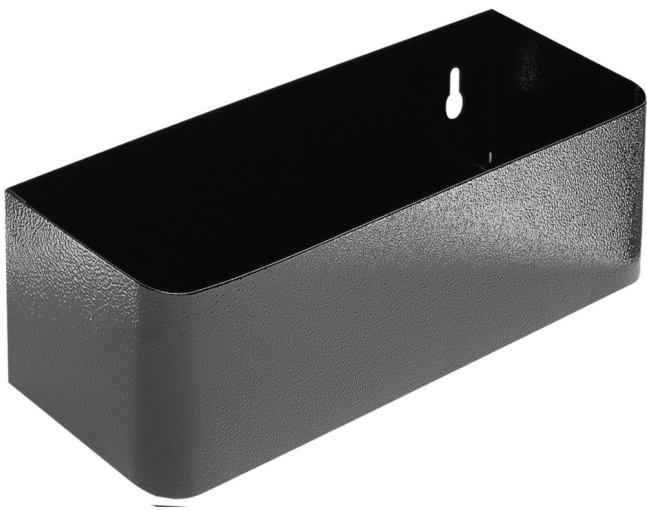

Support bouteilles pour servantes EUROSTYLE

940ES7

Profils

Description produit

- Matière : tôle d'acier Premium
- Possibilité d'adaptation sur les gammes de servantes EUROSTYLE et EUROVISION

608971

L

350

B

100

H

70

894

* Les images des produits ne sont pas contractuelles. Toutes les dimensions sont en mm, les poids en grammes.