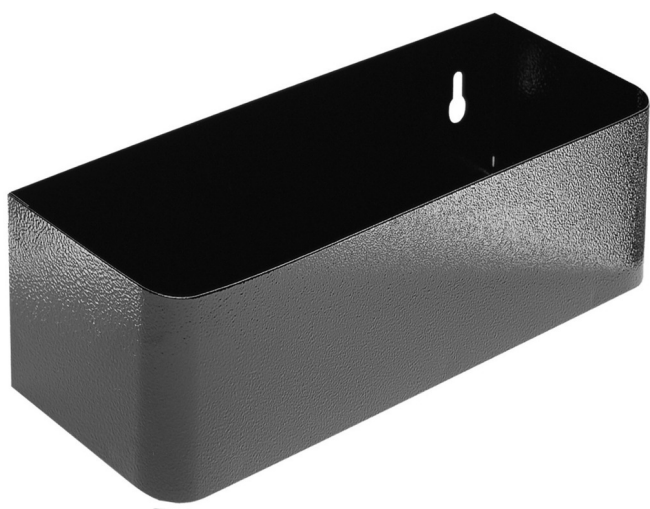

držák lahví pro vozík 940E a 940EV

940ES7

Profily

Vlastnosti produktu

- materiál: Premium plech
- možná montáž na vozíčky Eurostyle

608971

L

350

B

100

H

70

894

* Obrázky produktů jsou symbolické. Všechny rozměry jsou v mm a hmotnost v gramech. Všechny uvedené rozměry se mohou lišit v toleranci.