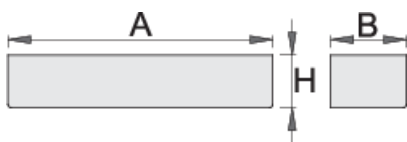

## Atributi proizvoda

- materijal: Premium lim
- mogućnost montaže na kolica Eurostyle i Eurovision

608971

L

350

B

100

H