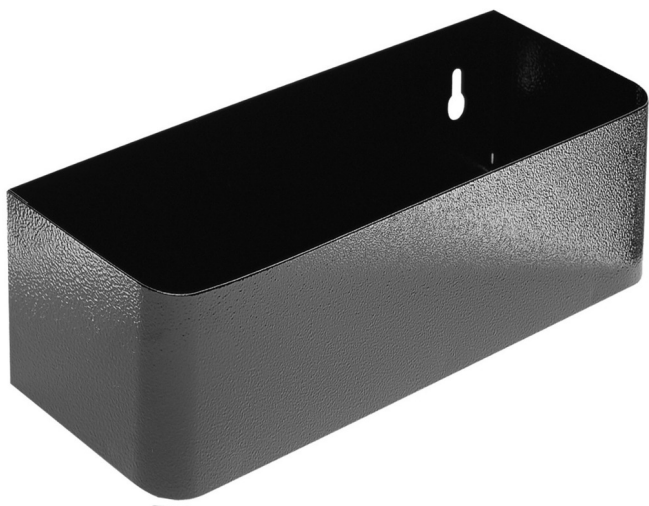

# Držač za boce

940ES7

## Atributi proizvoda

- materijal: Premium lim
- mogućnost montaže na kolica Eurostyle i Eurovision

608971

L

350

B

100

H