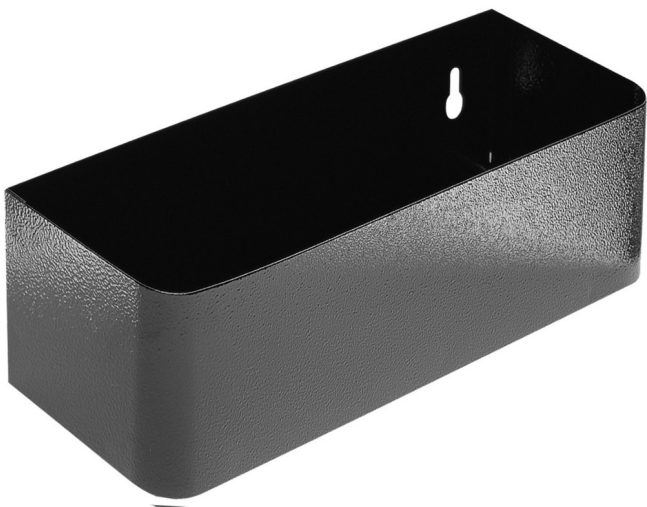

Mbajtës për shishe për 940E dhe 940EV

940ES7

Profiles

Product features

- Materiali: fletë metalike
- Mundësia për të përshtaten me mjet bartje Eurostyle dhe Eurovizion

608971

L

350

B

100

H

70

894

* Imazhet e produkteve janë simbolike. Të gjitha dimensionet janë në mm, pesha në gram. Të gjitha dimensionet e listuara mund të ndryshojnë në tolerancë.