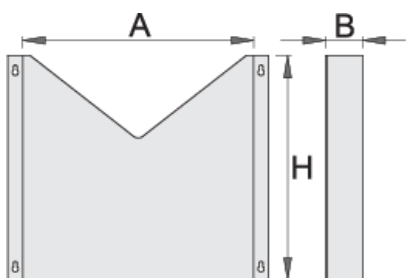

Držáč za dokumentaciju

940ES5

Profili

Opis proizvoda

- materijal: premium čelični lim
- mogućnost montaže na "Eurostyle" kolica

608969

L

330

B

60

H

300

1018

* Fotografije proizvoda su simbolične. Sve dimenzije su u mm, a težina u gramima. Sve navedene dimenzije mogu odstupati u granicama tolerancija.