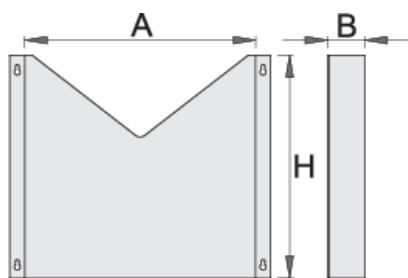

Suport de documente pentru 940E și 940EV

940ES5

Profile

Caracteristicile produsului

- confectionat din tabla

- posibilitate de a echipa caruciorul Eurostyle si Eurovision

608969

L

330

B

60

H

300

1018

* Imaginea produsului este simbolica. Toate dimensiunile sunt exprimate în mm, greutatea în grame.