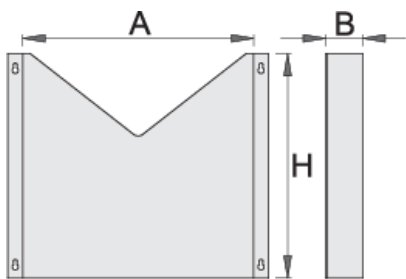

Држач за документ

940ES5

Profiles

Product features

- материјал: специјален челичен лим
- можност да се намонтира на количката алат EUROSTIL

608969

L

330

B

60

H

300

1018

* Сликите на производите се симболични. Сите димензии се во мм, тежината е во грамови. Сите наведени димензии може да се разликуваат во ниво на толеранција