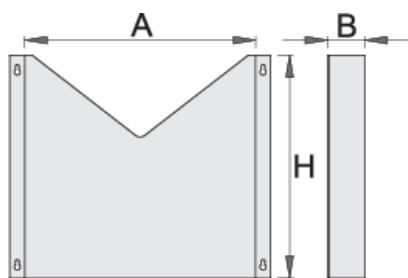

Stalاک za dokumentaciju za 940E i 940EV

940ES5

Profili

Atributi proizvoda

- Materijal: Premium lim

- Mogućnost montaže na kolica Eurostyle i Eurovision

608969

L

330

B

60

H

300

1018

* Slike proizvoda su simbolične. Sve dimenzije su u mm, masa je u g.