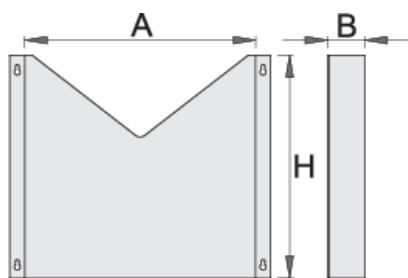

Стойка за документи за арт.940E и 940EV

940ES5

Профили

Параметри на продукта

- материал: ламарина

- предназначена за колички "EUROSTYLE" и "EUROVISION"

608969

L

330

B

60

H

300

1018

* Снимките на продуктите са символични. Всички размери са в мм., теглото е в грамове .