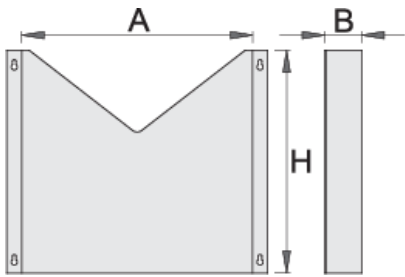

Documenthouder voor 940E en 940EV

940ES5

Profielen

Product attributen

- material: premium sheet metal

- possibility to fit with tool carriage Eurostyle and Eurovision

	L	B	H	
608969	330	60	300	1018

* Afbeeldingen van producten zijn symbolisch. Alle afmetingen zijn in mm, en het gewicht in grammen. Alle vermelde afmetingen kunnen variëren in tolerantie.