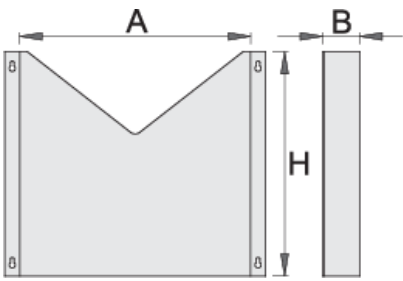

Dokumentenhalter

940ES5

Profile

Produkteigenschaften

- Material: Premium Metallblech
- verwendbar für alle EuroSTYLE Werkzeugwagen

608969

L

330

B

60

H

300

1018

* Bilder von Produkten sind Symbolfotos. Abmessungen sind in mm, Gewichte in Gramm.