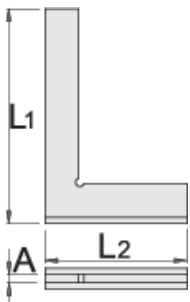

Echere cu talpa

1260/7A

Profile

Caracteristicile produsului

- material: confectionat din otel
- masura suprafete de asezare
- acuratete: $0,01425^\circ = 0,25\text{mm/m}$
- talpa este prinsa de bratul scurt

L1

L2

A

610736

150

100

5

205

5

575

* Imaginea produsului este simbolica. Toate dimensiunile sunt exprimate în mm, greutatea în grame.