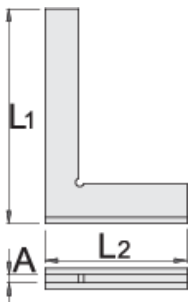

Γωνία με πλάτη

1260/7A

Προφίλ

Χαρακτηριστικά προϊόντος

- υλικό: δομικός χάλυβας
- οι επιφάνειες μέτρησης είναι τροχισμένες
- ακριβές: $0,01425 \pm 0,25 \text{ mm/m}$ II-DIN 875
- η πλάτη είναι βιδωμένη στο κοντό πόδι

	L1	L2	A	
610736	150	100	5	205
610738	250	165	5	500
610739	300	200	5	575

* Οι εικόνες των προϊόντων είναι συμβολικές. Όλες οι διαστάσεις είναι σε mm, το βάρος είναι σε γραμμάρια. Όλες οι αναφερόμενες διαστάσεις μπορεί να διαφέρουν σε ανοχές.