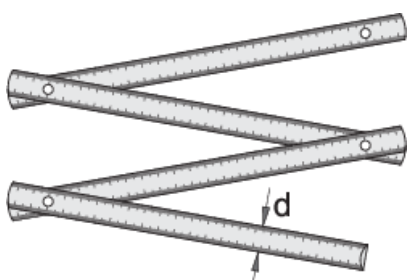

# Skladací meter

710W

## Product features

- Skladací meter
- mm - stupňovanie vytlačené na oboch stranách
- presnosť trieda III

609365

m

2

d

16

125

\* Obrázky sú symbolické. Všetky rozmery sú v mm, hmotnosť je v g. Všetky udané rozmery sa môžu líšiť v rámci tolerancie.