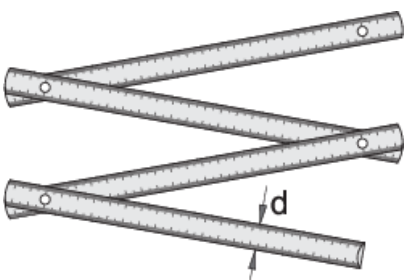

# Metro pieghevole

710W

## Attributi del prodotto

- materiale: legno di faggio
- graduazione in mm stampata su entrambi i lati
- precisione di classe III

609365

m

2

d

16

125

\* Le immagini dei prodotti sono puramente simboliche. Tutte le dimensioni sono in mm, peso in grammi.