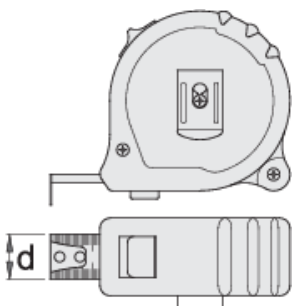

### Caracteristicile produsului

- carcasa palstic din doua materiale
- cu blocare si bratară de prindere
- clasa de precizie II
- bandă de măsurare metalică

	m	ft	d	
612789	2	0	16	89
612790	3	0	16	108
612791	5	0	19	187
612792	8	0	25	348
612793	2	6	16	89
612794	3	10	16	108
612795	5	16	19	182
612796	8	26	25	358

\* Imaginea produsului este simbolica. Toate dimensiunile sunt exprimate în mm, greutatea în grame.

0 (pictures)