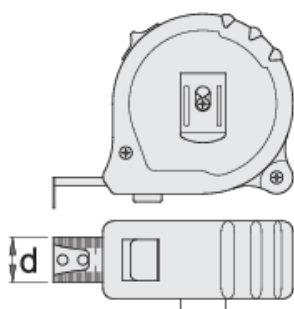

## Параметри на продукта

- пластично двукомпонентно покритие на кожата
- застопоряващ плъзгач и бутон
- клас на точност II
- Метална мерителна лента

	m	ft	d	
612789	2	0	16	89
612790	3	0	16	108
612791	5	0	19	187
612792	8	0	25	348
612793	2	6	16	89
612794	3	10	16	108
612795	5	16	19	182
612796	8	26	25	358

\* Снимките на продуктите са символични. Всички размери са в мм., теглото е в грамаве .