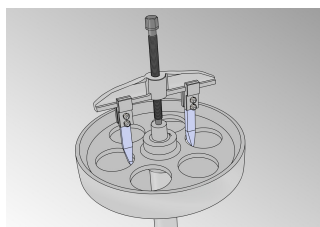

Uporaba (slike)

Rezervni deli

Ročica snemalna

Vreteno