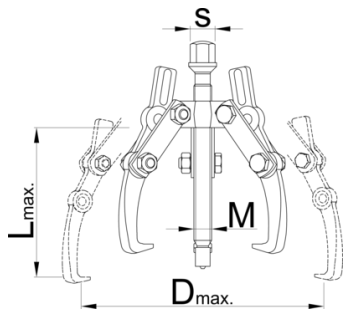

Treer met drie verstelbare armen

682/2

Profielen

Product attributen

- material: bod from premium flex plus carbon steel, arm from premium chrome vanadium steel
- drop forged, entire hardened and tempered
- surface finish: chrome plated according to IS 145 :200 , screw blackened

- gheara extractoare se pozitioneaza sub partea de extras

Barcode	No	L↑	D↑	F_{max} →	t_{max} →	M	S	Weight
612604	0	90	90	25	2.5	M 10 x 1	13	305
601767	1	130	160	40	4	M 14 x 1,5	17	1725
601768	2	190	230	50	5	M 20 x 2	22	2570
601769	3	250	300	80	8	M 22 x 2	24	5100

* Imaginea produsului este simbolica. Toate dimensiunile sunt exprimate în mm, greutatea în grame.

0 (pictures)

Piese de schimb

 Brat

 Surub

Safety (pictures)

Frequently asked questions

Putem obține o forță de tracțiune mai mare folosind un extractor cu trei brațe în comparație cu un extractor cu două brațe?

Depinde de dimensiuni. În principiu, da, pentru că forța este distribuită pe mai multe brațe.

Un brat al extractorului s-a rupt. Trebuie să înlocuiesc toate bratele sau doar pe cel rupt?

Este necesar să schimbați toate bratele extractorului.