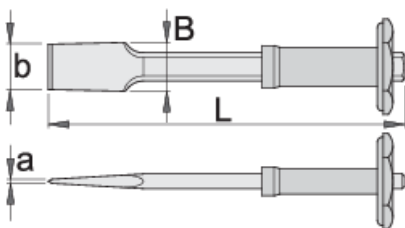

Sekáč zednický široký s rukojetí

667/6AHS

Profily

Vlastnosti produktu

- materiál: Premium chrom-vanadium ocel
- kované
- kalené a temperované
- hrot indukčně kalený
- povrchová úprava: lakované

609286

L

250

axb

4 x 49

B

49

625

* Obrázky produktů jsou symbolické. Všechny rozměry jsou v mm a hmotnost v gramech. Všechny uvedené rozměry se mohou lišit v toleranci.