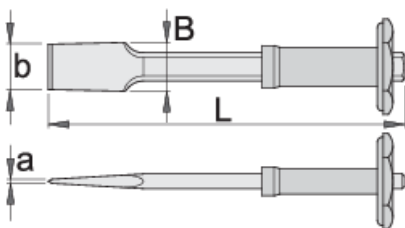

# Daltë e rrafshët e gjerë e dorezë

667/6AHS

## Product features

- Materiali: krom vanadium
- rënie të falsifikuara
- krejtësisht të thekur me te zbutura
- induksion pik thekur
- përfundojë sipërfaqe: të veshura me llak

609286

L

250

axb

4 x 49

B

49

625

\* Imazhet e produkteve janë simbolike. Të gjitha dimensionet janë në mm, pesha në gram. Të gjitha dimensionet e listuara mund të ndryshojnë në tolerancë.