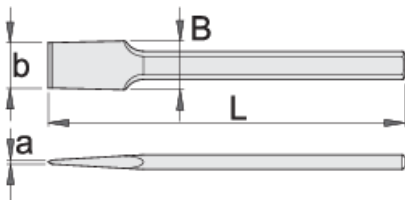

Sekač široki zidarski

667/6A

Profili

Opis proizvoda

- materijal: premium hrom-vanadijum čelik
- kovan
- u celosti kaljen i poboljšan
- vrh induktivno kaljen
- površina lakirana

608671

L

250

axb

4 x 49

B

49

480

* Fotografije proizvoda su simbolične. Sve dimenzije su u mm, a težina u gramima. Sve navedene dimenzije mogu odstupati u granicama tolerancija.