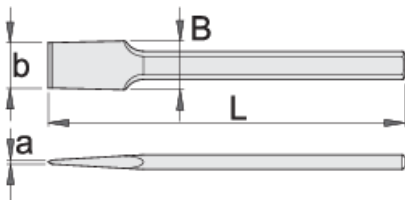

Sekáč plochý, široký s chráničom

667/6A

Profiles

Product features

- materiál: premium chróm vanádiová ocel'
- kované
- celý kalený a tvrdený
- špička indukčne tvrdená
- povrchová úprava: lakovaný

608671

L

250

axb

4 x 49

B

49

480

* Obrázky sú symbolické. Všetky rozmery sú v mm, hmotnosť je v g. Všetky udané rozmery sa môžu líšiť v rámci tolerancie.