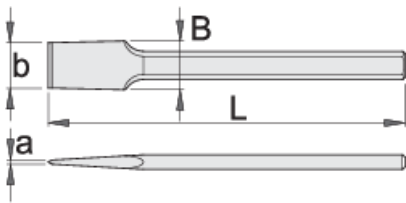

Lapátvéső

667/6A

Profilok

Termékjellemzők

- anyaga: Premium króm-vanádium acél
- kovácsolt
- teljes anyagában nemesített
- hegy indukciósan edzett
- felületkezelés: porlakkozott

608671

L

250

axb

4 x 49

B

49

480

* A termékeképek illusztrációk. Minden feltüntetett méret milliméterben, a tömegek grammokban. Az összes feltüntetett méret eltérhet a toleranciának megfelelően.