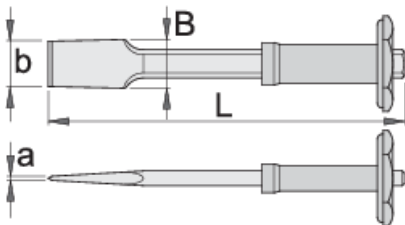

# Horonyvéső kézvédővel

666/6AHS

## Termékjellemzők

- anyaga: Premium króm-vanádium acél
- kovácsolt
- teljes anyagában nemesített
- hegy indukciósan edzett
- felületkezelés: porlakkozott

608503

L

240

axb

3 x 28

B

28

459

\* A termékek képek illusztrációk. Minden feltüntetett méret milliméterben, a tömegek grammokban. Az összes feltüntetett méret eltérhet a toleranciának megfelelően.