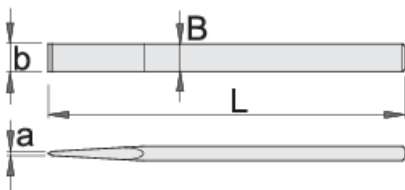

Sekáč plochý zednický

666/6A

Profily

Vlastnosti produktu

- materiál: Premium chrom-vanadium ocel
- kované
- kalené a temperované
- hrot indukčně kalený
- povrchová úprava: lakované

603477

L

240

axb

3 x 28

B

28

315

* Obrázky produktů jsou symbolické. Všechny rozměry jsou v mm a hmotnost v gramech. Všechny uvedené rozměry se mohou lišit v toleranci.