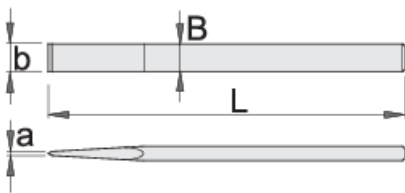

Daltë per gur dhe beton

666/6A

Profiles

Product features

- Materiali: krom vanadium
- rënie të falsifikuara
- krejtësisht të thekur me te zbutura
- induksion pik thekur
- përfundojë sipërfaqe: të veshura me llak

	L	axb	B	
603477	240	3 x 28	28	315

* Imazhet e produkteve janë simbolike. Të gjitha dimensionet janë në mm, pesha në gram. Të gjitha dimensionet e listuara mund të ndryshojnë në tolerancë.