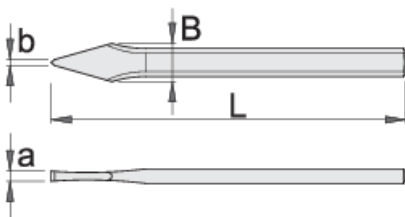

## Profiles

## Product features

- Materiali: krom vanadium
- rënie të falsifikuara
- krejtësisht të thekur me te zbutura
- induksion pik thekur
- përfundojë sipërfaqe: të veshura me llak
- bërë sipas standardit DIN 6451

\* Imazhet e produkteve janë simbolike. Të gjitha dimensionet janë në mm, pesha në gram. Të gjitha dimensionet e listuara mund të ndryshojnë në tolerancë.