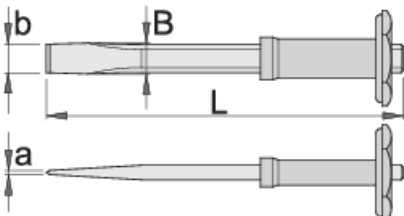

## Profiles

## Product features

- malzeme: krom vanadyum
- sıcak dövme
- tamamen sertleştirilmiş ve temperlenmiş
- uç endüksiyonla sertleştirilmiştir
- yüzey bitirme: lake kaplamalı
- DIN 6453 standardına göre yapılmıştır

\* Ürünlerin resimleri semboliktir. Bütün boyutlar mm ve ağırlık gram cinsindedir.