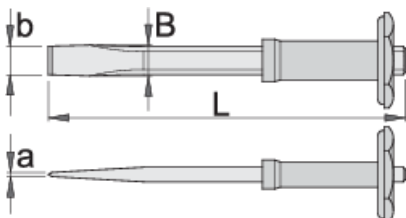

Atributi izdelka

- material: Premium krom vanadijevo jeklo
- kovan
- v celoti poboljššan
- konica induktivno kaljena
- površinska zaščita: lakiran
- v celoti izdelan v skladu s standardom DIN 6453