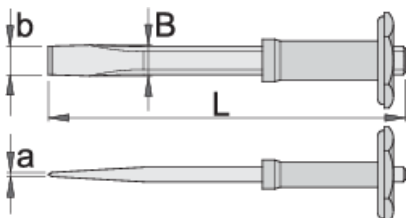

# Daltë e rrafshët me dorezë

660/6HS

## Profiles

## Product features

- Materiali: krom vanadium
- rënie të falsifikuara
- krejtësisht të thekur me te zbutura
- induksion pik thekur
- përfundojë sipërfaqe: të veshura me llak
- bërë sipas standardit DIN 6453

\* Imazhet e produkteve janë simbolike. Të gjitha dimensionet janë në mm, pesha në gram. Të gjitha dimensionet e listuara mund të ndryshojnë në tolerancë.