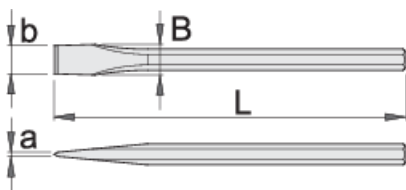

Daltë e rrafshtë

660/6

Profiles

Standards

DIN 6453

Product features

- Materiali: krom vanadium
- rënie të falsifikuara
- krejtësisht të thekur me te zbutura
- induksion pik thekur
- përfundojë sipërfaqe: të veshura me llak
- bërë sipas standardit DIN 6453

	L	bxa	B	
604267	100	16 x 3	16	90
601732	150	19 x 3	19	183

	L	bxa	B	
604242	175	22 x 3	22	283
601733	200	25 x 3	24	388
601734	250	26 x 4	24	506

* Imazhet e produkteve janë simbolike. Të gjitha dimensionet janë në mm, pesha në gram. Të gjitha dimensionet e listuara mund të ndryshojnë në tolerancë.