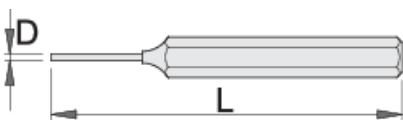

Gjilpërë goditëse

641/6

Profiles

Standards

DIN 6450

Product features

- Materiali: krom vanadium
- krejtësisht të thekur me te zbutura
- induksion pik thekur
- përfundojë sipërfaqe: të veshura me llak
- bërë sipas standardit DIN 6450

	D	L		
601711	2	150	10	65
601712	3	150	10	44
601713	4	150	10	73
601714	5	150	10	73

D

L

601715

6

150

10

78

12

115

601719

10

150

12

126

* Imazhet e produkteve janë simbolike. Të gjitha dimensionet janë në mm, pesha në gram. Të gjitha dimensionet e listuara mund të ndryshojnë në tolerancë.