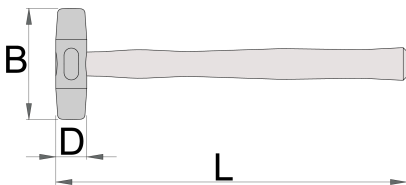

820

配置文件

- 材料：利多，硬度60-70肖氏D
- 抗油
- 灰
- 木把手，上漆
- 用于加工，易坏材料

	D	L	B	
601832	22	260	80	165
601833	27	280	90	245
601834	32	300	100	321
601835	40	320	112	565

D

L

B

601836

50

360

120

830

* Images of products are symbolic. All dimensions are in mm, and weight in grams. All listed dimensions may vary in tolerance.

配件

820的配件

配件