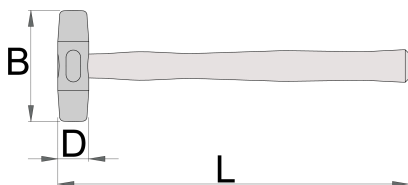

Чук с пластични накраиници

820

Профили

Параметри на продукта

- материал: селидор, твърдост 60-70 Shore D
- маслоустойчив
- отлята глава
- дървена дръжка, лакирана
- предвиден за работа с меки и лесно нараними материали

	D	L	B	
601832	22	260	80	165
601833	27	280	90	245
601834	32	300	100	321
601835	40	320	112	565

601836

D

50

L

360

B

120

830

* Снимките на продуктите са символични. Всички размери са в мм., теглото е в грамове .

Резервни части

Резервни накрайници за арт. 820

Дървена дръжка с клин за чукове

Клин за чукове

Често задавани въпроси